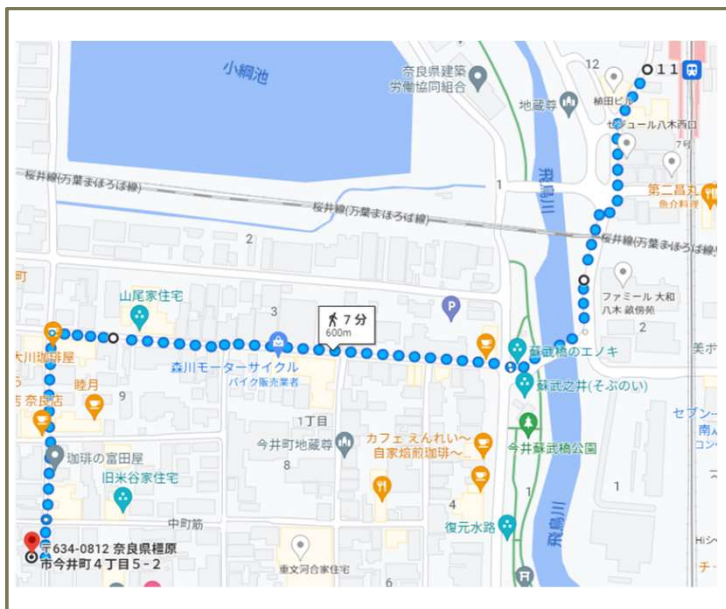

6月度

広域就労準備支援事業

集いば「いっぽ〜」@ 橿原市今井町

「仕事の悩みや将来に不安がある」「身近に相談できる人がいない」
 「誰かと気楽に話がしたい」「ほっと一息ついでのんびり過ごしたい」
 そんな時は…
 こちら↓をご参考にゆっくり今井町を散策しながらお越しください♪

- ◆場 所 ◇◇◇ 今井あったかサポート
(奈良県橿原市今井町4-5-2)
- ◆日 時 ◇◇◇ 令和5年6月14日(水曜日)
午後1時半～3時半(5時迄延長あり)
- ◆内 容 ◇◇◇ フリートーク、就労支援員との面談、
専門員による相談、ゲーム、街歩き etc.

近鉄橿原線「八木西口」より徒歩7分

↑
 「今井あったかサポート」
 はこちら

お問い合わせはこちら↓

奈良県中和・吉野生活自立サポートセンター 0120-85-1225
 月～金 9:00～17:00 (土日祝・年末年始を除く)

※本事業は、奈良県からの委託を受けて、社会福祉法人奈良県社会福祉協議会・パーステックスタッフ株式会社特定委託業務共同事業体が運営しています。

八木西口駅から「今井あったかさポート」までの道順

近鉄橿原線八木西口駅西出口を出発

今井町方面へ道なり左カーブ！

榎の大樹を右手に北尊坊通りへ

赤い蘇武橋を渡ると…

南都銀行を右手に直進

大川珈琲屋を左折！

到着～！！

ここを過ぎればあと少し！