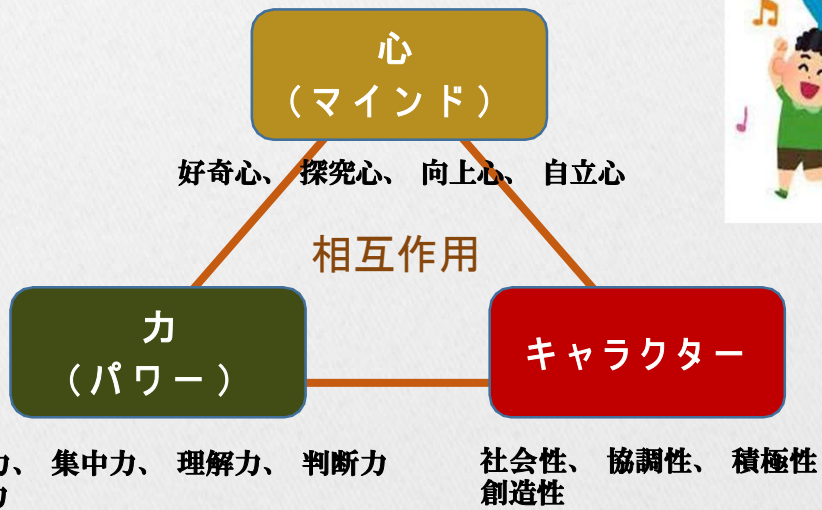

参加自由・参加費無料

4月度

音楽リトミック & 集いば「いっぽ〜」 @リーベル王寺

1つの音や音楽を通して、心のイメージを身体で表現することにより 心身の調和を作り出します

日時：令和5年4月20日（木曜日）

13時00分～14時00分

場所：リーベル王寺(AVルーム)

(北葛城郡王寺町久度2丁目2-1-501)

講師・枚本幸代 (音楽教室Sorriso 主宰)

音楽を通して自身を表現したり、他人とのコミュニケーションをはかったりと、他人と協調する力も育みます

お申込とお問い合わせはこちら

【会場】リーベル王寺

奈良県中和・吉野生活自立サポートセンター

☎フリーダイヤル 0120-85-1225

〒634-0061 奈良県橿原市大久保町320番11

奈良県社会福祉総合センター1F