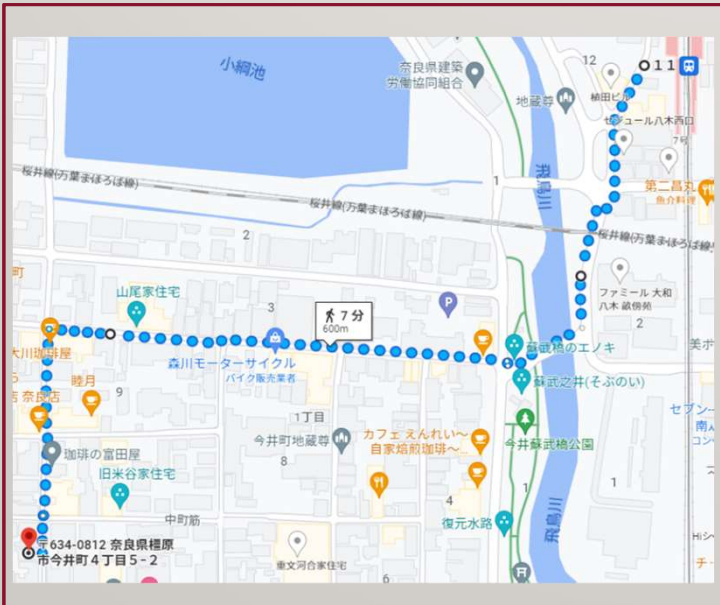

# 集いば「いっぽ〜」@ 橿原市今井町

「仕事の悩みや将来に不安がある」「身近に相談できる人がいない」  
「誰かと気楽に話がしたい」「ほっと一息ついでのんびり過ごしたい」  
そんな時は…

こちら↓をご参考にゆっくり今井町を散策しながらお越しください♪

- ◆場 所 ◇◇◇ 今井あったかサポート  
(奈良県橿原市今井町4-5-2)
- ◆日 時 ◇◇◇ 令和5年4月5日(水曜日)  
午後1時半～3時半 (5時迄延長あり)
- ◆内 容 ◇◇◇ フリートーク、就労支援員との面談、  
専門員による相談、ゲーム、街歩き etc.

# 八木西口駅から「今井あったかさポート」までの道順

近鉄橿原線八木西口駅西出口を出発

今井町方面へ道なり左カーブ！

榎の大樹を右手に北尊坊通りへ

赤い蘇武橋を渡ると…

南都銀行を右手に直進

大川珈琲屋を左折！

到着～！！