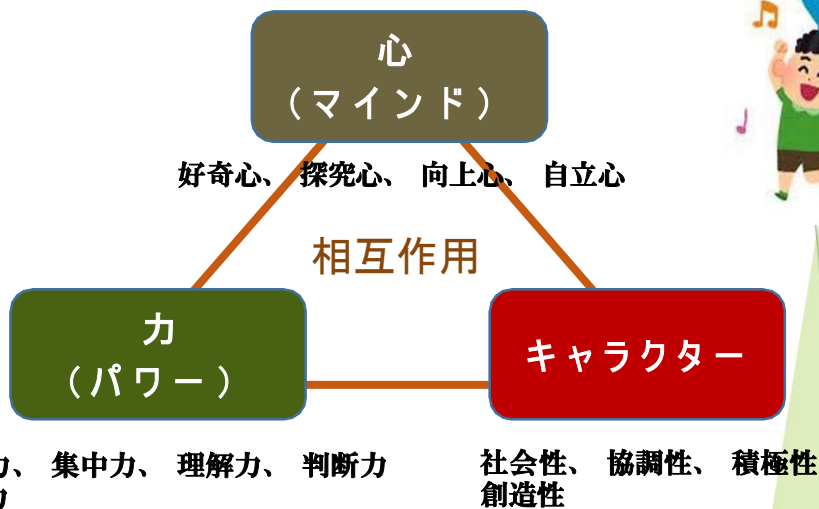

参加自由・参加費無料

音楽リトミック & 集いば「いっぽ〜」 @ 大和高田

1つの音や音楽を通して、心のイメージを身体で表現することにより 心身の調和を作り出します

日時：令和5年2月22日（水曜日）

13時30分～14時30分

場所：大和高田市市民交流センター コスモスプラザ
（大和高田市片塩町12番5号）

講師・枚本幸代（音楽教室Sorriso 主宰）

音楽を通して自身を表現したり、他人とのコミュニケーションをはかったりと、他人と協調する力も育みます