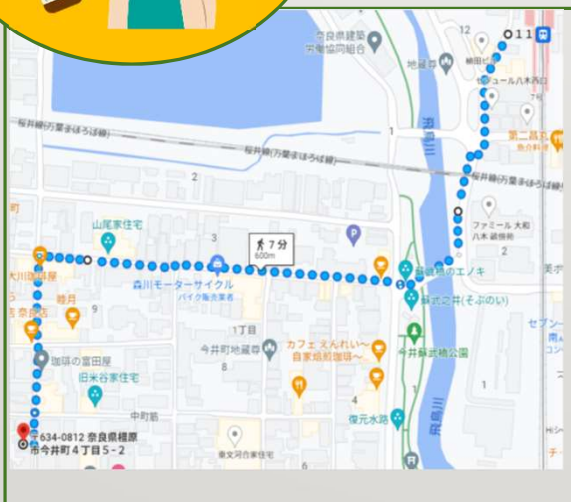

令和6年4月度

広域就労準備支援事業

アロマテラピー講座&集いば「いっぽ〜」 @ 橿原市今井町

香りの効能やアロマテラピーの効果についてゆる〜く学んでみませんか？
「気軽に話しながらストレス解消」、「ほっと一息、のんびり過ごそう
そんな時は…

こちら↓をご参考にゆっくり今井町を散策しながらお越しください♪

- ◆場 所 ◇◇ **今井あったかサポート**
(奈良県橿原市今井町4-5-2)
- ◆日 時 ◇◇ **令和6年4月17日(水曜日)**
13時30分～16時 (17時迄延長あり)
- ◆内 容 ◇◇ **やさしいアロマテラピー講座**
(講師：大垣 太志 氏)

アロマテラピー検定1級 社会福祉士
※その他、フリートーク、ゲーム、街歩き etc.

近鉄橿原線「八木西口」より徒歩7分

↑
「今井あったかサポート」
はこちら

お問い合わせはこちら↓

奈良県中和・吉野生活自立サポートセンター 0120-85-1225
月～金 9:00～17:00 (土日祝・年末年始を除く)

※本事業は、奈良県からの委託を受けて、社会福祉法人奈良県社会福祉協議会・パ-ルテック スタッフ株式会社特定委託業務共同事業体が運営しています。

八木西口駅から「今井あったかさポート」までの道順

近鉄橿原線八木西口駅西出口を出発

今井町方面へ道なり左カーブ！

榎の大樹を右手に北尊坊通りへ

赤い蘇武橋を渡ると…

南都銀行を右手に直進

大川珈琲屋を左折！

到着～！！