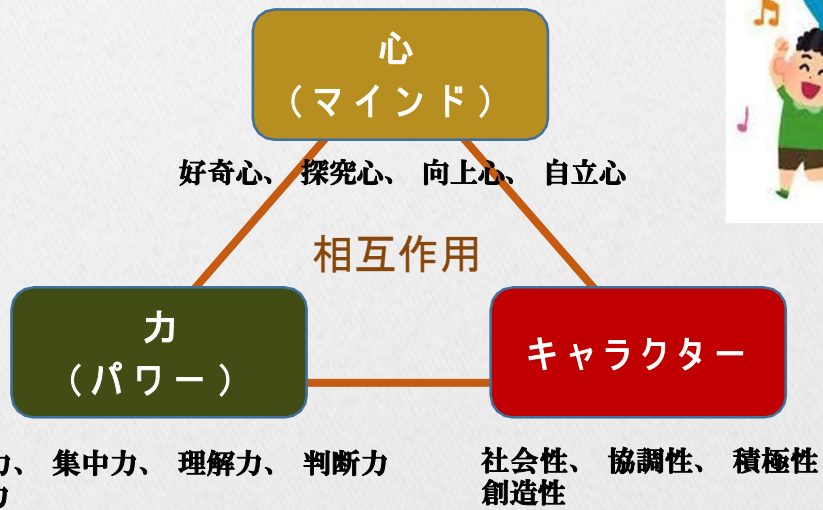

1月度

参加自由・参加費無料

音楽リトミック & 集いば「いっぽ〜」 IN 王寺

1つの音や音楽を通して、心のイメージを身体で表現することにより 心身の調和を作り出します

日時：令和5年1月19日（木曜日）

13時00分～14時00分

場所：リーベル王寺(AVルーム)

(北葛城郡王寺町久度2丁目2-1-501)

講師・杵本幸代 (音楽教室Sorriso 主宰)

音楽を通して自身を表現したり、他人とのコミュニケーションをはかったりと、他人と協調する力も育みます

お申込とお問い合わせはこちら

【会場】リーベル王寺

奈良県中和・吉野生活自立サポートセンター

☎フリーダイヤル 0120-85-1225

〒634-0061 奈良県橿原市大久保町320番11

奈良県社会福祉総合センター1F